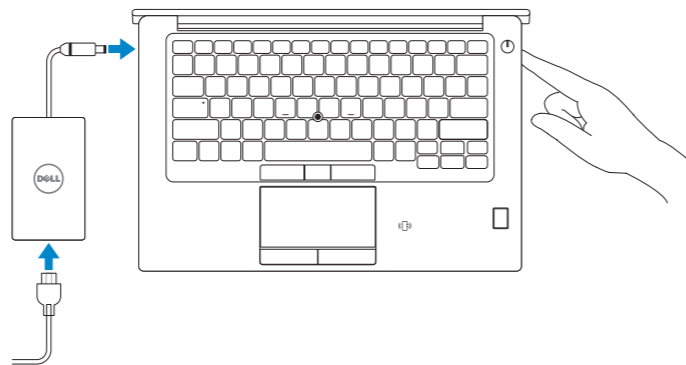

Latitude 7480

Quick Start Guide

Priručnik za brzi početak

Gyors üzembe helyezési útmutató

Краткое руководство по началу работы

Vodič za brz početak

1 Connect the power adapter and press the power button

Priključite adapter za napajanje i pritisnite gumb za uključivanje/isključivanje
Csatlakoztassa a tápadaptert és nyomja meg a bekapcsológombot
Подключите адаптер питания и нажмите кнопку питания
Povežite adapter za napajanje i pritisnite dugme za napajanje

2 Finish Windows 7 setup

Dovršite postavljanje sustava Windows 7 | Fejezzze be a Windows 7 telepítését | Завершите установку Windows 7 | Dovršite podešavanje Windowsa 7

Set a password for Windows

Postavite lozinku za Windows
Adjon meg jelszót a Windows-hoz
Установите пароль для Windows
Podesite lozinku za Windows